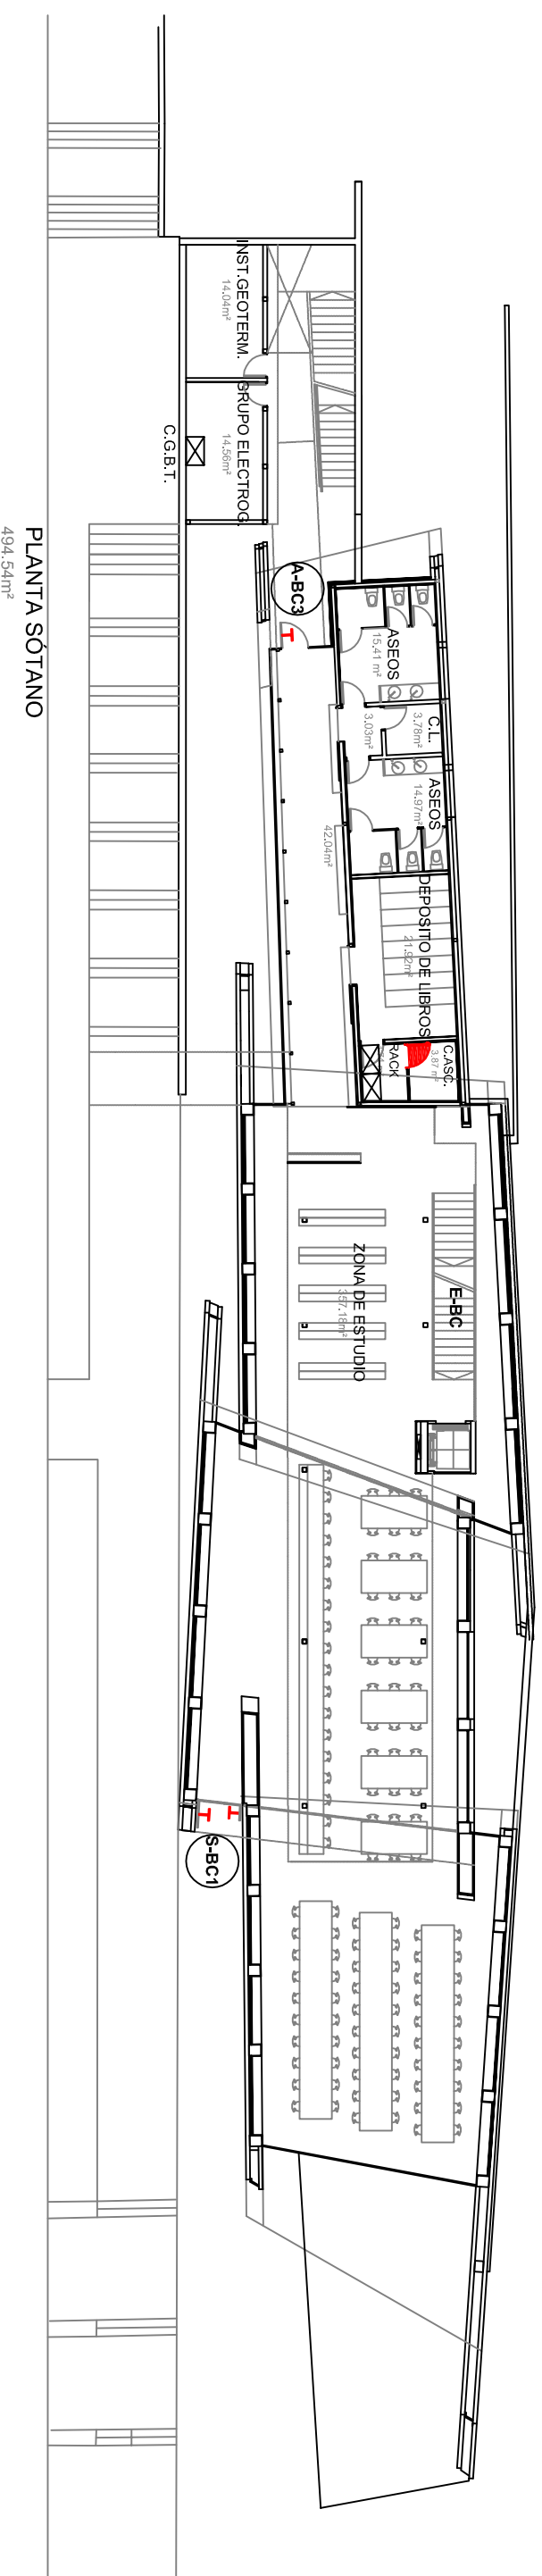

PLANTA PRIMERA  
75,83m<sup>2</sup>

LEYENDA	
SIMBOLOGÍA	DENOMINACIÓN
E	NOMENCLATURA ESCALERAS
	PUERTA CON ANTIPIATICO

Edificios de Ciencias Experimentales:  
Facilidades de Biología, Química y C.C. del Mar  
**BIBLIOTECA DE CIENCIAS**

**UNIVERSIDADE DE VIGO**

Documento:  
**PLAN DE AUTOPROTECCIÓN**

CAPITULO 2  
**PLANOS DESCRIPTIVOS**

Escala: 1/250  
Revisión: 0  
Nº de plano: 15  
Fecha: NOV.-2010  
Definición: Natalia Montero Arbas

Planta:  
**PRIMERA**  
Autor:

### LEYENDA

SIMBOLOGÍA	DENOMINACIÓN
(A)	ACCESOS
(S)	SALIDAS
E	NOMENCLATURA ESCALERAS
⊠	CUADRO ELÉCTRICO
⬆	PUERTA RF
H	PUERTA CON ANTIPÁTICO

Edificios de Ciencias Experimentales:  
Facilidades de Biología, Química y C.C. del Mar  
**BIBLIOTECA DE CIENCIAS**

**UNIVERSIDADE DE VIGO**

Documento:  
**PLAN DE AUTOPROTECCIÓN**

Capítulo 2  
**PLANOS DESCRIPTIVOS**

Planta:  
**BAJA Y SÓTANO**

Escala: 1/250  
Revisión: 0  
Nº de plano: 16  
Fecha: NOV.-2010  
Definición: Natalia Montero Arbas