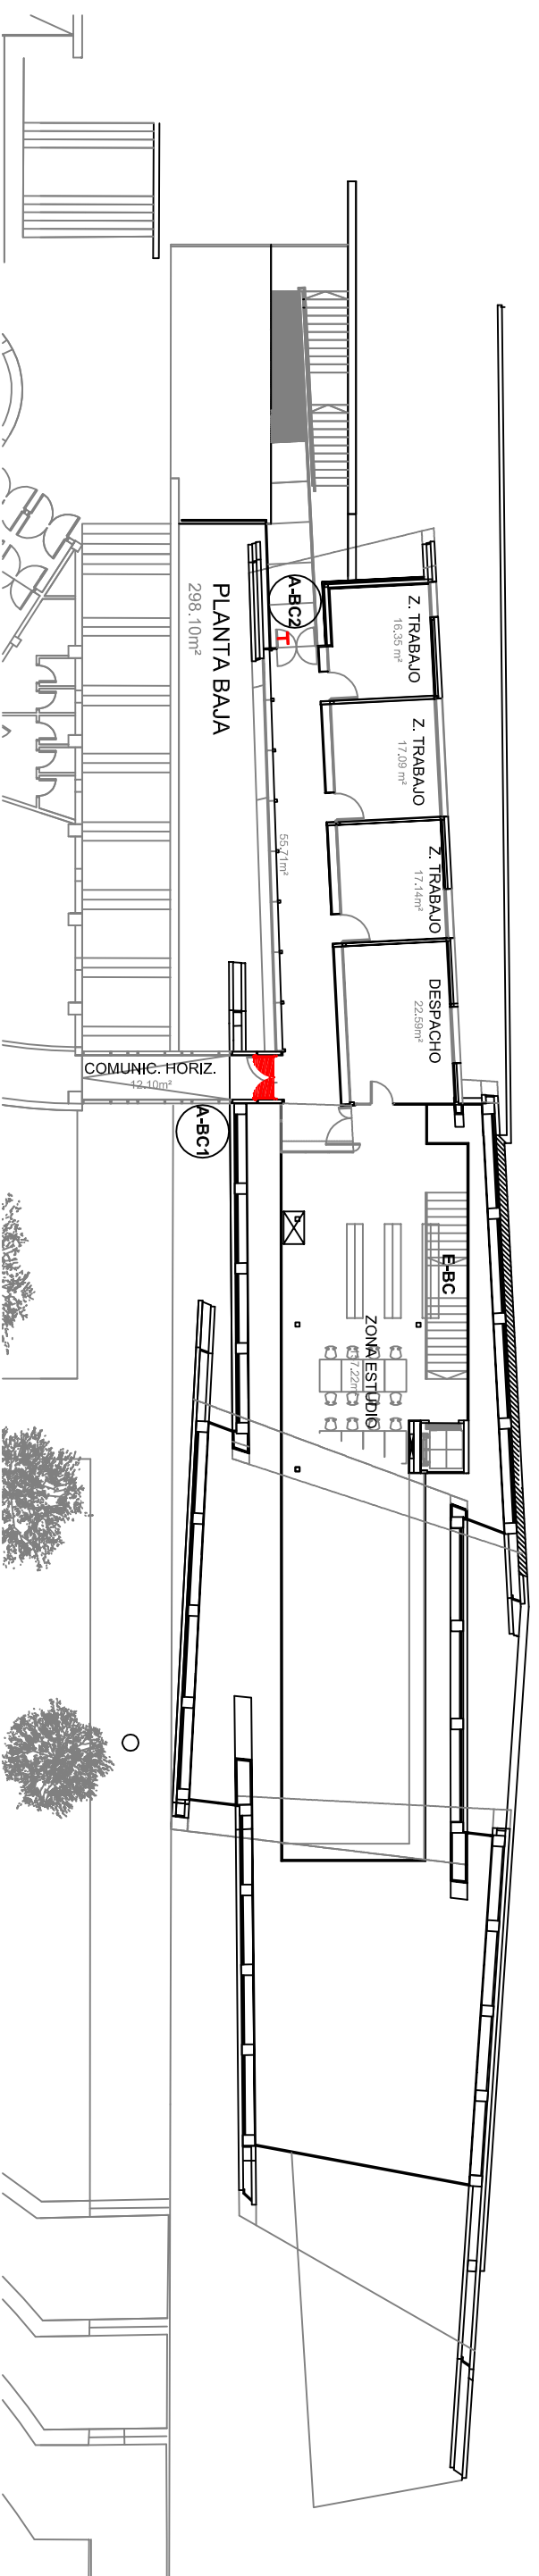

PLANTA PRIMERA  
75,83m<sup>2</sup>

LEYENDA	
SIMBOLOGÍA	DENOMINACIÓN
E	NOMENCLATURA ESCALERAS
	PUERTA CON ANTIPIATICO

Edificios de Ciencias Experimentales:  
Facilidades de Biología, Química y C.C. del Mar  
**BIBLIOTECA DE CIENCIAS**

**UNIVERSIDADE DE VIGO**

Documento:  
**PLAN DE AUTOPROTECCIÓN**

CAPITULO 2  
**PLANOS DESCRIPTIVOS**

Escala: 1/250  
Revisión: 0  
Nº de plano: 15  
Fecha: NOV.-2010  
Definición: Natalia Montero Arbas

Planta:  
**PRIMERA**  
Autor:

### LEYENDA

SIMBOLOGÍA	DENOMINACIÓN
(A)	ACCESOS
(S)	SALIDAS
E	NOMENCLATURA ESCALERAS
⊠	CUADRO ELÉCTRICO
⬆	PUERTA RF
H	PUERTA CON ANTIPÁTICO

Edificios de Ciencias Experimentales:  
Facilidades de Biología, Química y C.C. del Mar  
**BIBLIOTECA DE CIENCIAS**

**UNIVERSIDADE DE VIGO**

Documento:  
**PLAN DE AUTOPROTECCIÓN**

Capítulo 2  
**PLANOS DESCRIPTIVOS**

Planta:  
**BAJA Y SÓTANO**

Escala: 1/250  
Revisión: 0  
Nº de plano: 16  
Fecha: NOV.-2010  
Definición: Natalia Montero Arbas