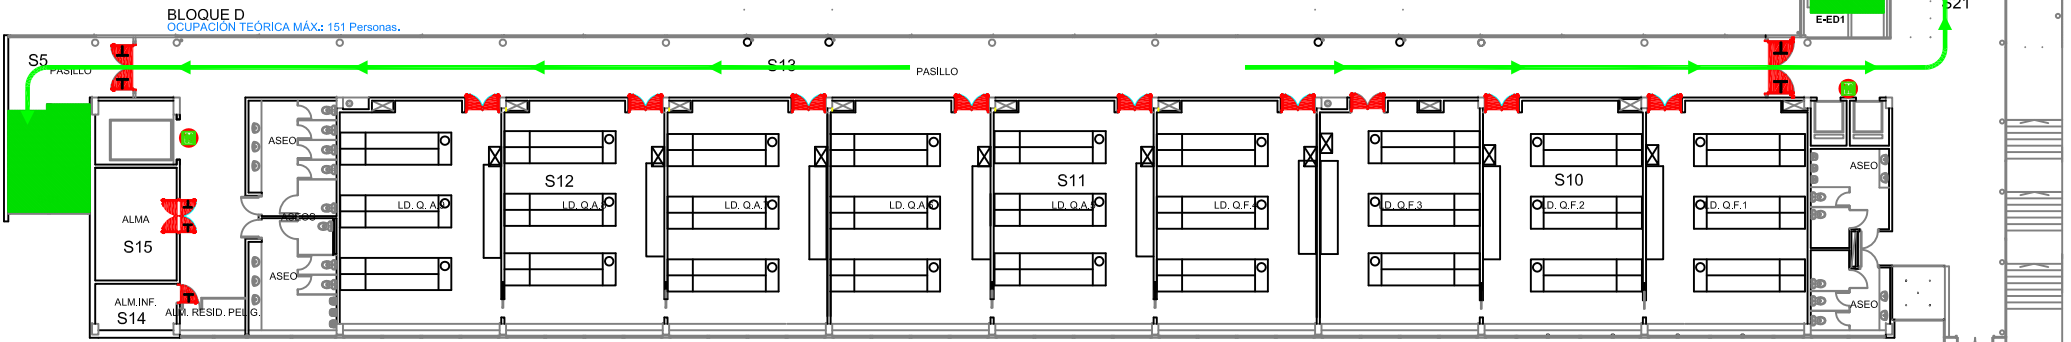

BLOQUE E
OCUPACIÓN TEÓRICA MÁX.: 274 Personas.

BLOQUE D
OCUPACIÓN TEÓRICA MÁX.: 151 Personas.

PLANTA PRIMERA BLOQUES D Y E

LEYENDA	
SIMBOLOGÍA	DENOMINACIÓN
(A)	ACCESOS
E	NOMENCLATURA ESCALERAS
⊠	CUADRO ELÉCTRICO
🚪	PUERTA RF CON ANTIPÁTICO
🚪	PUERTA RF
🚪	PUERTA CON ANTIPÁTICO
🚪	RETENEDORES EN PUERTA

LEYENDA	
SIMBOLOGÍA	DENOMINACIÓN
🚫	SEÑALIZACIÓN NO USAR EN CASO DE EMERGENCIA
➡	RECORRIDO PRINCIPAL

Edificios de Ciencias Experimentales: Facultades de Biología, Química y C.C. del Mar		UNIVERSIDADE DE VIGO	
BLOQUES D Y E		Planta: PRIMERA	
Documento: PLAN DE AUTOPROTECCIÓN	RECORRIDOS DE EVACUACIÓN	CAPITULO 4 Autor:	
Escala: 1/250	Revisión: 0	Nº de plano: 27	Fecha: NOV.-2010 Delineación: Natalia Montero Arribas