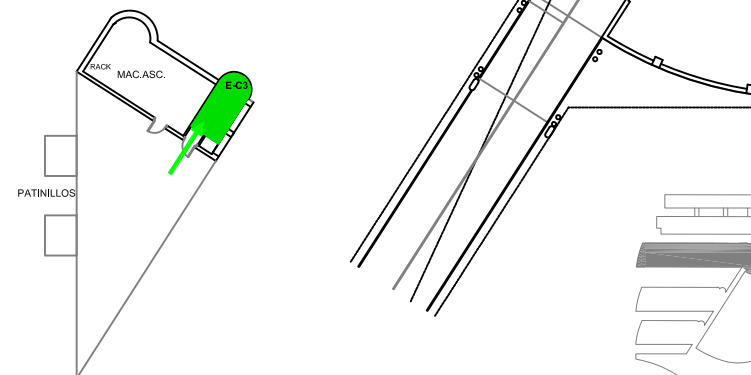

BLOQUE C PLANTA TERCERA  
OCUPACIÓN TORICA MÁX. 263 Personas

BLOQUE C CUBIERTA

LEYENDA	
SIMBOLOGÍA	DENOMINACIÓN
E	NOMENCLATURA ESCALERAS
⊗	CUADRO ELÉCTRICO
	PUERTA RF
	PUERTA RF CON ANTIPÁNICO
	RETENEDORES EN PUERTA

LEYENDA	
SIMBOLOGÍA	DENOMINACIÓN
	DIRECCIÓN SALIDA
	SEÑALIZACIÓN NO USAR EN CASO DE EMERGENCIA
	SALIDA
	RECORRIDO PRINCIPAL

Edificios de Ciencias Experimentales: Facultades de Biología, Química y C.C. del Mar		UNIVERSIDADE DE VIGO	
BLOQUE C			
Documento: PLAN DE AUTOPROTECCIÓN	CAPITULO 4 RECORRIDOS DE EVACUACIÓN	Planta: TERCERA Y CUB.	Autor: 
Escala: 1/300	Revisión: 0	Nº de plano: 21	Fecha: NOV.-2010
		Delineación: Natalia Montero Arribas	