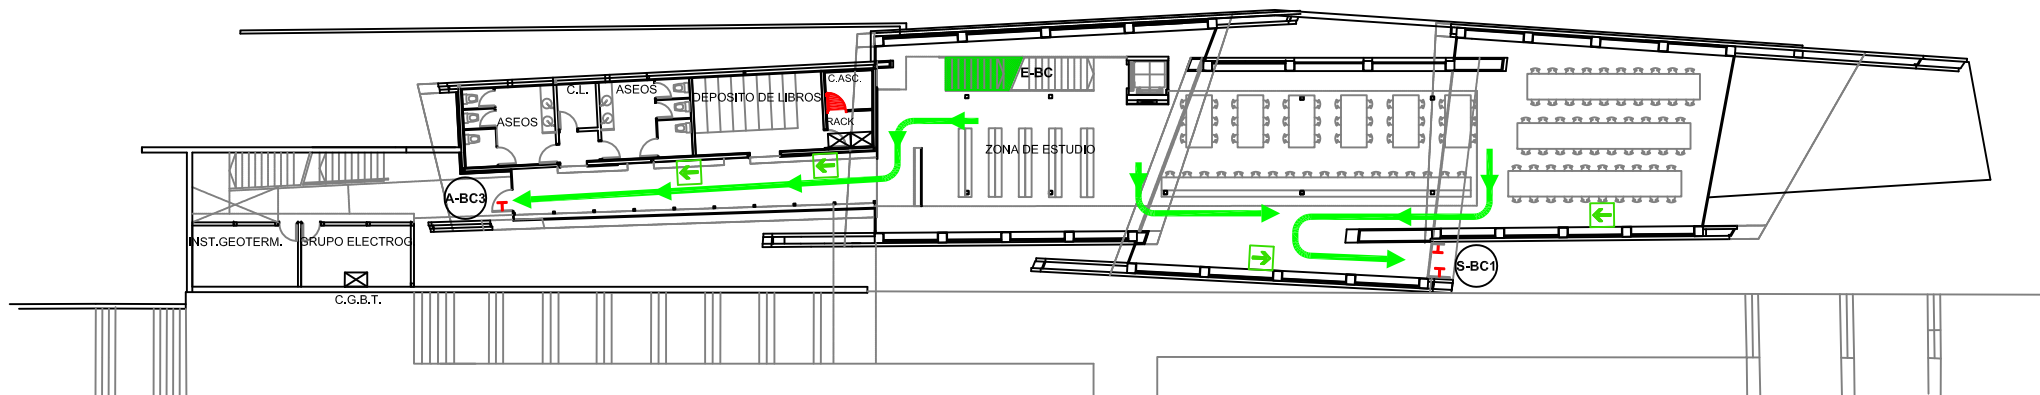

PLANTA BAJA
OCUPACIÓN TEÓRICA MÁX.: 83 Personas

PLANTA SÓTANO
OCUPACIÓN TEÓRICA MÁX.: 125 Personas

LEYENDA	
SIMBOLOGÍA	DENOMINACIÓN
(A)	ACCESOS
(S)	SALIDAS
E	NOMENCLATURA ESCALERAS
⊠	CUADRO ELÉCTRICO
🚪	PUERTA RF
🚪	PUERTA CON ANTIPÁNICO

LEYENDA	
SIMBOLOGÍA	DENOMINACIÓN
➡	DIRECCIÓN SALIDA
➡	RECORRIDO PRINCIPAL

Edificios de Ciencias Experimentales: Facultades de Biología, Química y C.C. del Mar BIBLIOTECA DE CIENCIAS		 UNIVERSIDADE DE VIGO	
Documento: PLAN DE AUTOPROTECCIÓN	CAPITULO 4 RECORRIDOS DE EVACUACIÓN		Planta: BAJA Y SÓTANO
Escala: 1/250	Revisión: 0	Nº de plano: 30	Fecha: NOV.-2010
Dallineación: Natalia Montero Arribas		