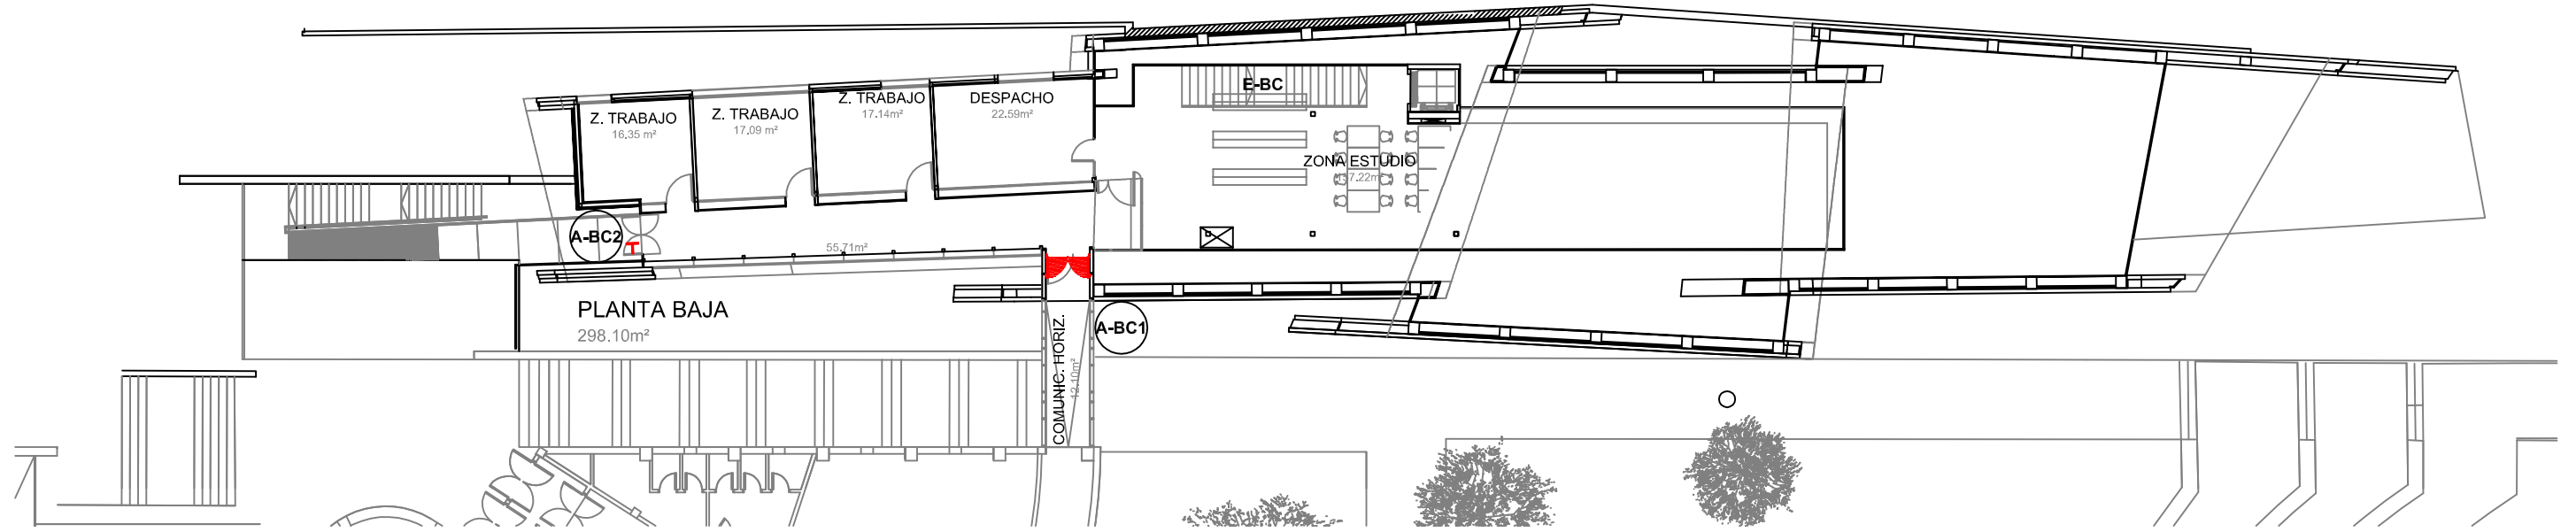

PLANTA PRIMERA  
75.83m<sup>2</sup>

LEYENDA	
SIMBOLOGÍA	DENOMINACIÓN
E	NOMENCLATURA ESCALERAS
	PUERTA CON ANTIPÁTICO

Edificios de Ciencias Experimentales: Facultades de Biología, Química y C.C. del Mar BIBLIOTECA DE CIENCIAS		 <b>UNIVERSIDADE DE VIGO</b>	
Documento: PLAN DE AUTOPROTECCIÓN		CAPITULO 2 PLANOS DESCRIPTIVOS	
Escala: 1/250		Revisión: 0	Nº de plano: 15
Fecha: NOV.-2010		Delineación: Natalia Montero Arribas	
		Planta: <b>PRIMERA</b> Autor: 	

**PLANTA BAJA**  
298.10m<sup>2</sup>

**PLANTA SÓTANO**  
494.54m<sup>2</sup>

LEYENDA	
SIMBOLOGÍA	DENOMINACIÓN
(A)	ACCESOS
(S)	SALIDAS
E	NOMENCLATURA ESCALERAS
⊠	CUADRO ELÉCTRICO
▀	PUERTA RF
H	PUERTA CON ANTIPÁTICO

Edificios de Ciencias Experimentales: Facultades de Biología, Química y C.C. del Mar BIBLIOTECA DE CIENCIAS		 <b>UNIVERSIDADE DE VIGO</b>	
Documento: <b>PLAN DE AUTOPROTECCIÓN</b>		<b>CAPITULO 2</b> PLANOS DESCRIPTIVOS	
Escala: 1/250		Autor: 	
Revisión: 0	Nº de plano: 16	Fecha: NOV.-2010	Delineación: Natalia Montero Arribas