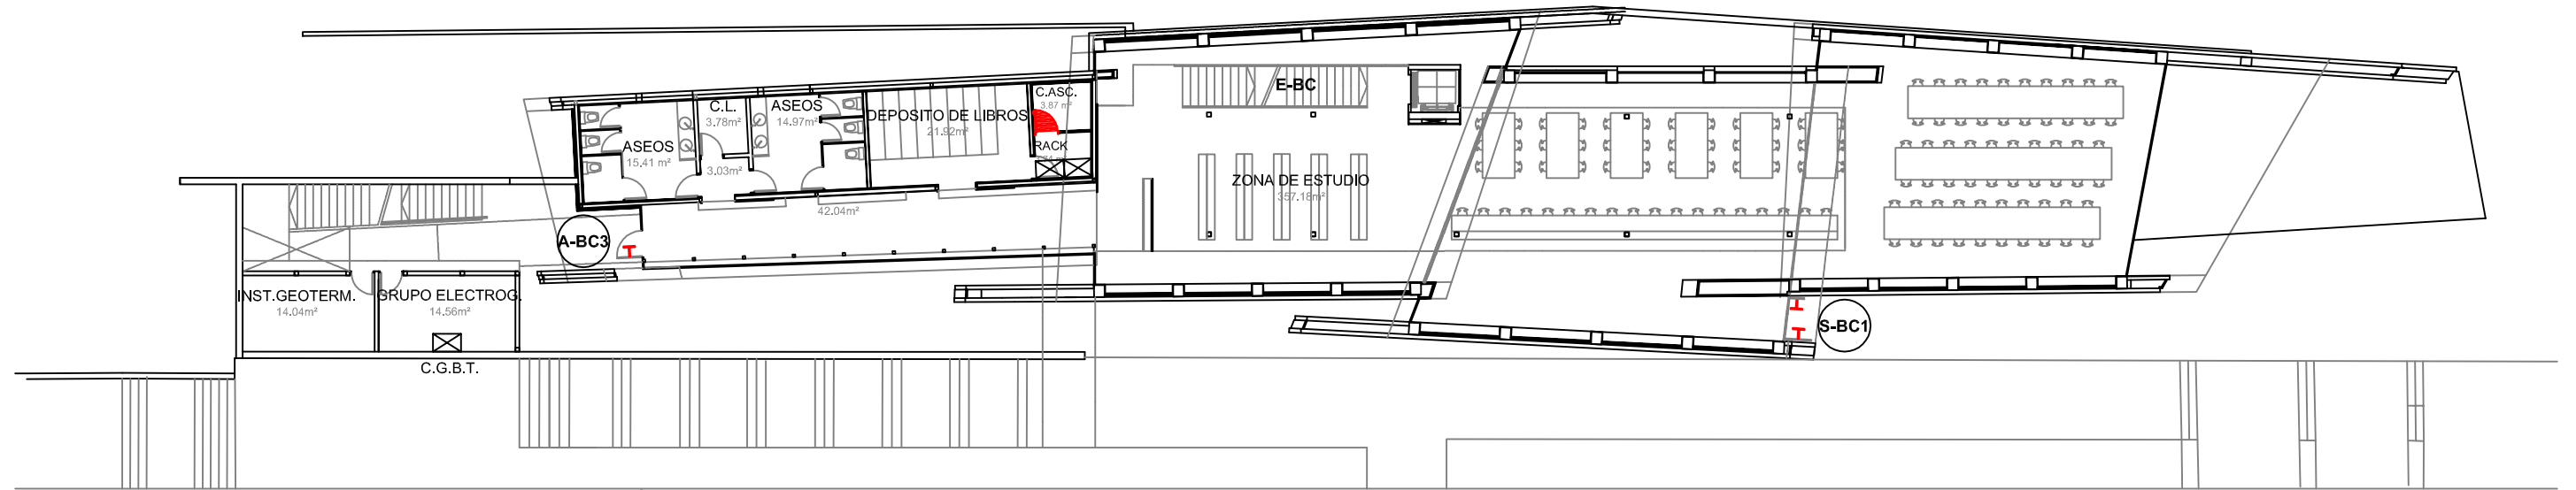

PLANTA PRIMERA  
75.83m<sup>2</sup>

LEYENDA	
SIMBOLOGÍA	DENOMINACIÓN
E	NOMENCLATURA ESCALERAS
	PUERTA CON ANTIPÁTICO

Edificios de Ciencias Experimentales: Facultades de Biología, Química y C.C. del Mar BIBLIOTECA DE CIENCIAS		 <b>UNIVERSIDADE DE VIGO</b>	
Documento: PLAN DE AUTOPROTECCIÓN		CAPITULO 2 PLANOS DESCRIPTIVOS	
Escala: 1/250		Revisión: 0	Nº de plano: 15
Fecha: NOV.-2010		Delineación: Natalia Montero Arribas	
		Planta: <b>PRIMERA</b> Autor: 	

**PLANTA BAJA**  
298.10m<sup>2</sup>

**PLANTA SÓTANO**  
494.54m<sup>2</sup>

LEYENDA	
SIMBOLOGÍA	DENOMINACIÓN
(A)	ACCESOS
(S)	SALIDAS
E	NOMENCLATURA ESCALERAS
⊠	CUADRO ELÉCTRICO
▀	PUERTA RF
H	PUERTA CON ANTIPÁTICO

Edificios de Ciencias Experimentales: Facultades de Biología, Química y C.C. del Mar BIBLIOTECA DE CIENCIAS		 <b>UNIVERSIDADE DE VIGO</b>	
Documento: <b>PLAN DE AUTOPROTECCIÓN</b>		<b>CAPITULO 2</b> PLANOS DESCRIPTIVOS	
Escala: 1/250		Autor: 	
Revisión: 0	Nº de plano: 16	Fecha: NOV.-2010	Delineación: Natalia Montero Arribas